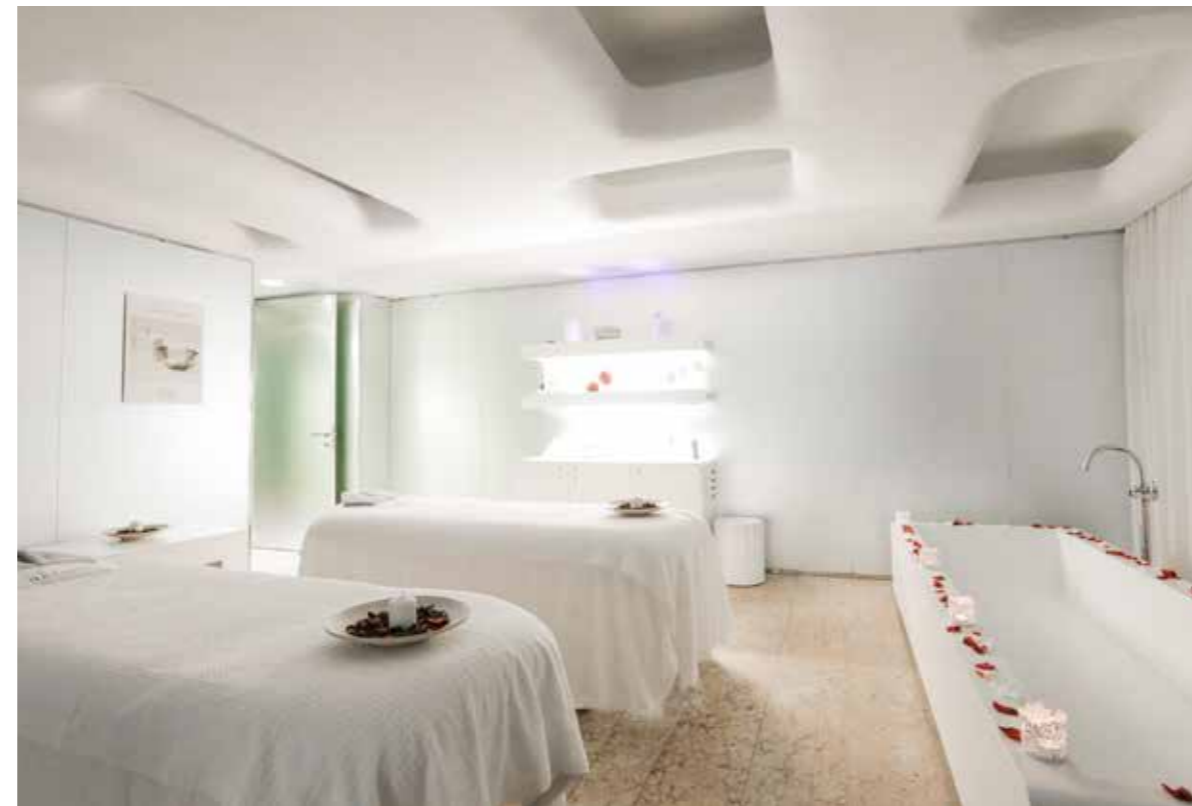

DEEP 
NATURE
SPA

CARTE DE SOINS - BOSCOLO NICE HÔTEL & SPA*****

LE SPA DEEP NATURE

Unique à Nice, le spa Deep Nature vous accueille au sein du Boscolo Nice Hôtel & Spa****. Aux côtés des soins Biologique Recherche et Deep Nature tels que massages, soins du visage et autres classiques, vous vivrez le bien-être grâce à une piscine à jets exceptionnelle, un hammam, un luxueux sauna, une fontaine de glace, une salle de fitness, une tisanerie ainsi qu'une salle de repos.

ENTRÉE SPA & ABONNEMENTS

SPA ACCESS AND SUBSCRIPTIONS

Comprend l'accès à la piscine intérieure, au hammam, au sauna, à l'espace tisanderie relaxation et à la salle de fitness.
 The spa access and subscriptions allow half-day access to the indoor swimming pool, steam room, sauna, relaxing area and fitness center.