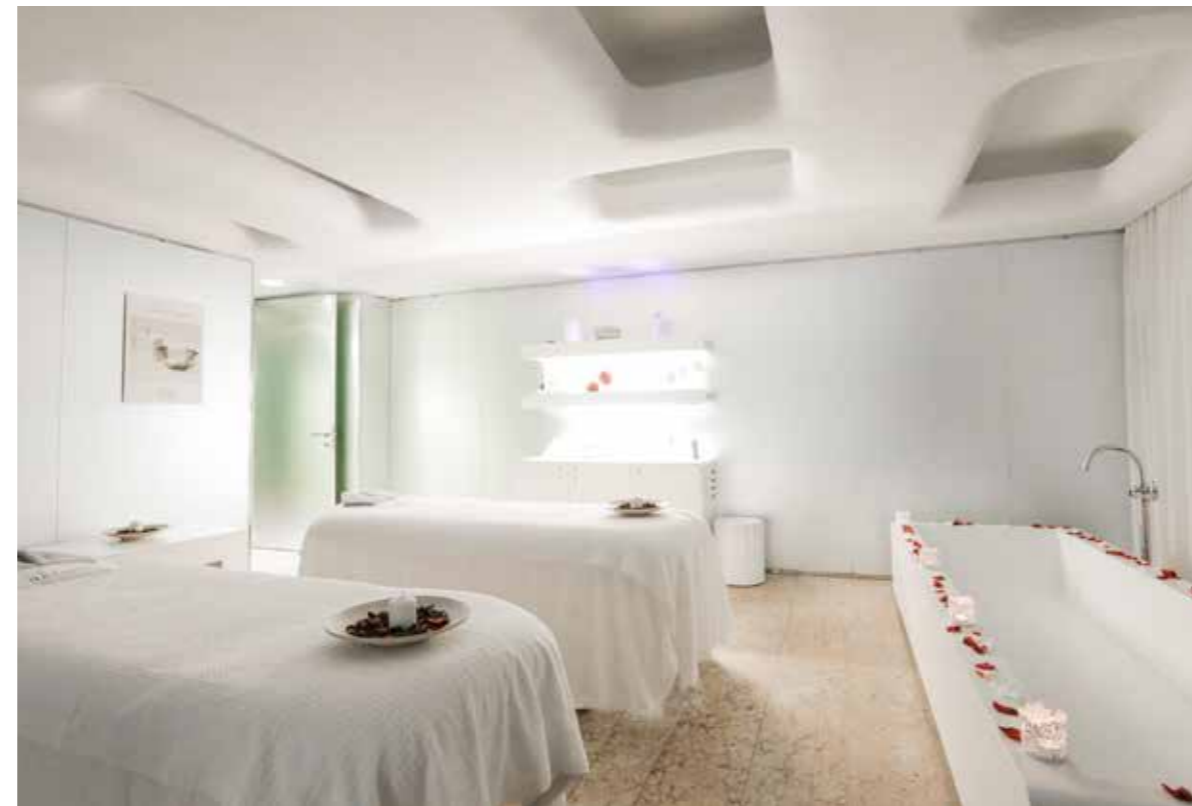

LE SPA DEEP NATURE

Unique à Nice, le spa Deep Nature vous accueille au sein de l'hôtel Exedra Boscolo****. Aux côtés des soins Biologique Recherche et Deep Nature tels que massages, soins du visage et autres classiques, vous vivrez le bien-être grâce à une piscine à jets exceptionnelle, un hammam, un luxueux sauna, une fontaine de glace, une salle de fitness, une tisanerie ainsi qu'une salle de repos.

DEEP NATURE SPA

A unique spa in Nice. The spa Deep Nature welcome you at the Exedra Boscolo**** hotel. Alongside Biologique Recherche and Deep Nature treatments, including massages, body treatments, facials, and other classical treatments, you will live an well-being experience in the exceptional hydro pool, multi-sensory showers, hammam, luxury sauna, ice fountain, fitness room, and relaxation area.